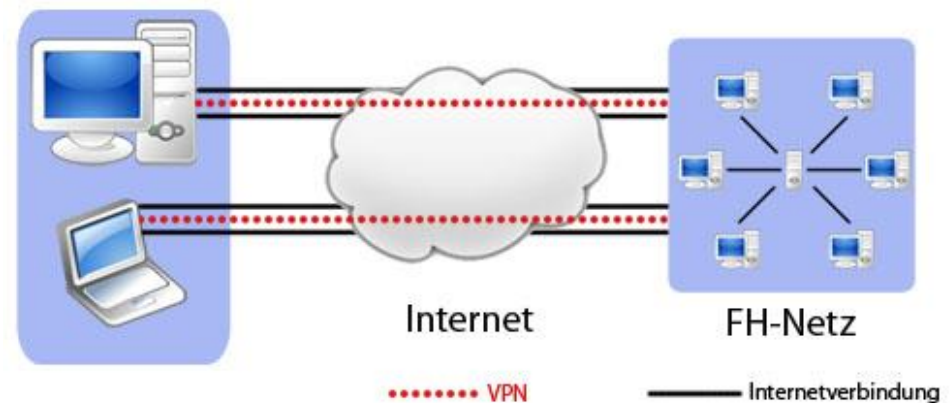

# persönliches Netzlaufwerk / Z-Laufwerk

- Z: - Laufwerk unabhängig vom eigentlichen Rechner
- Zentrale Speicherung aller Daten
- Wird bei Anmeldung am Rechner eingebunden
- 5 GB Speicherplatz
- Zugriff von Extern über FTP

# Lernplattform der Hochschule Aalen

- Sämtliche Vorlesungsmaterialien (Skripte, Übungsblätter etc.) sind ausschließlich über die **Lernplattform „moodle“** erhältlich.
- Die Anmeldung unter <https://moodle.htw-aalen.de> erfolgt mit Ihrem zentralen Account.
- Einige Kurse sind passwortgeschützt. Das Passwort erhalten Sie vom jeweiligen Professor/Dozent
- Nur im Netz der Hochschule oder über OpenVPN zu erreichen

# VPN - Virtual Private Network

## Tunnel ins Hochschulnetz

- OpenVPN
  - Bibliothek
    - Datenbankrecherche
    - E-Books
  - Hochschulnetz
    - Netzlaufwerke
  - moodle

Anleitung unter  
<http://www.hs-aalen.de/it>

→ „Rein in das Hochschulnetz“